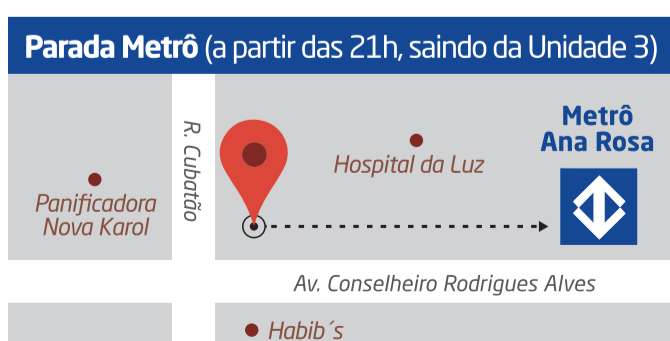

Transporte entre unidades

BELAS ARTES

UNIDADE 2 (R. Dr. Álvaro Alvim, 90)			UNIDADE 3 (R. José Antonio Coelho, 879)			
M A N H Ã						
Das 6h50 às 8h15						
Vans fazem atendimento ininterrupto para trajeto entre Unidades 2 e 3 ("circular").						
8h30	9h50	11h10		8h30	9h50	11h10
8h50	10h05	11h30		8h50	10h05	11h30
9h10	10h30			9h10	10h30	
9h30	10h50			9h30	10h50	
T A R D E						
Das 11h40 às 13h30						
Vans fazem atendimento ininterrupto para trajeto entre Unidades 2 e 3 ("circular").						
13h40	15h15	16h20		14h00	16h05	17h00
14h20	15h50	17h25		14h40	16h40	17h25
				15h30		
N O I T E						
Das 17h30 às 20h						
Vans fazem atendimento ininterrupto para trajeto entre Unidades 2 e 3 ("circular").						
20h10	20h40			20h10		
A partir das 21h						
Uma van exclusiva para trajeto entre Unidade 3 e Metrô. As demais vans, nos intervalos entre os horários indicados (entre Unidades 2 e 3), eventualmente podem fazer o trajeto entre Unidade 3 e Metrô						
22h20	23h20			22h10	23h10	

*A partir das 21h uma van estará exclusivamente atendendo os alunos da unidade 3 até as proximidades do metrô Ana Rosa

BELAS
ARTES