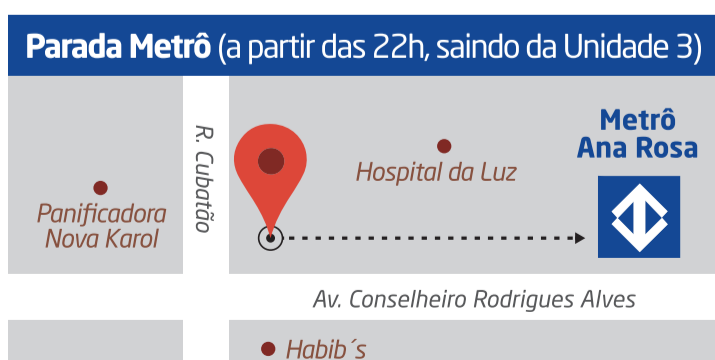

# Transporte entre unidades

### PERÍODO DE FÉRIAS

<b>UNIDADE 2</b> (R. Dr. Álvaro Alvim, 90)		<b>UNIDADE 3</b> (R. José Antonio Coelho, 879)	
<b>INTERVALO</b>			
7h00		7h45	
8h15		9h15	
10h15		11h15	
<b>INTERVALO</b>			
12h15		13h15	
14h15		15h15	
16h15		16h45	
<b>Das 17h30 às 18h30</b>			
Vans fazem atendimento ininterrupto para trajeto entre Unidades 2 e 3 ("circular").			
<b>INTERVALO</b>			
19h30		20h30	
21h30			
<b>Das 22h00 às 23h35</b>			
Vans fazem atendimento ininterrupto para trajeto entre Unidades 2 e 3 e Metrô ("circular")			

\*A partir das 22h uma van estará exclusivamente atendendo os alunos da unidade 3 até as proximidades do metrô Ana Rosa

BELAS  
ARTES