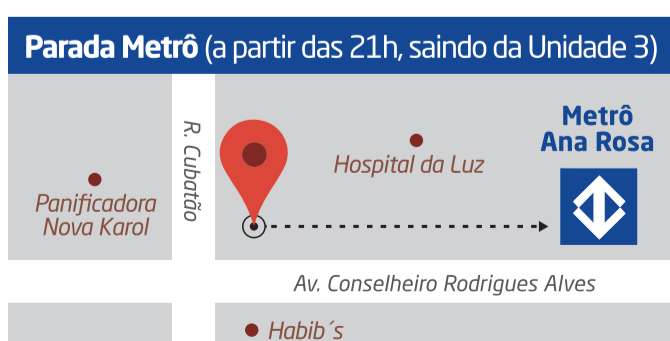

Transporte entre unidades

BELAS ARTES

UNIDADE 2 (R. Dr. Álvaro Alvim, 90)			UNIDADE 3 (R. José Antonio Coelho, 879)			
M A N H Ã						
Das 6h50 às 8h15						
Vans fazem atendimento ininterrupto para trajeto entre Unidades 2 e 3 ("circular").						
8h30	9h30	10h30		8h30	9h30	10h20
8h50	9h50	11h10		8h50	9h50	10h50
9h10	10h05	11h30		9h10	10h05	11h30
T A R D E						
Das 11h40 às 13h30						
Vans fazem atendimento ininterrupto para trajeto entre Unidades 2 e 3 ("circular").						
13h40	15h15	16h20		14h00	16h05	17h00
14h20	15h50	17h25		14h40	16h40	17h25
				15h30		
N O I T E						
Das 17h30 às 20h						
Vans fazem atendimento ininterrupto para trajeto entre Unidades 2 e 3 ("circular").						
20h10	20h40			20h10		
A partir das 21h						
Uma van exclusiva para trajeto entre Unidade 3 e Metrô. As demais vans, nos intervalos entre os horários indicados (entre Unidades 2 e 3), eventualmente podem fazer o trajeto entre Unidade 3 e Metrô						
22h20	23h20			22h10	23h10	

*A partir das 21h uma van estará exclusivamente atendendo os alunos da unidade 3 até as proximidades do metrô Ana Rosa

BELAS
ARTES